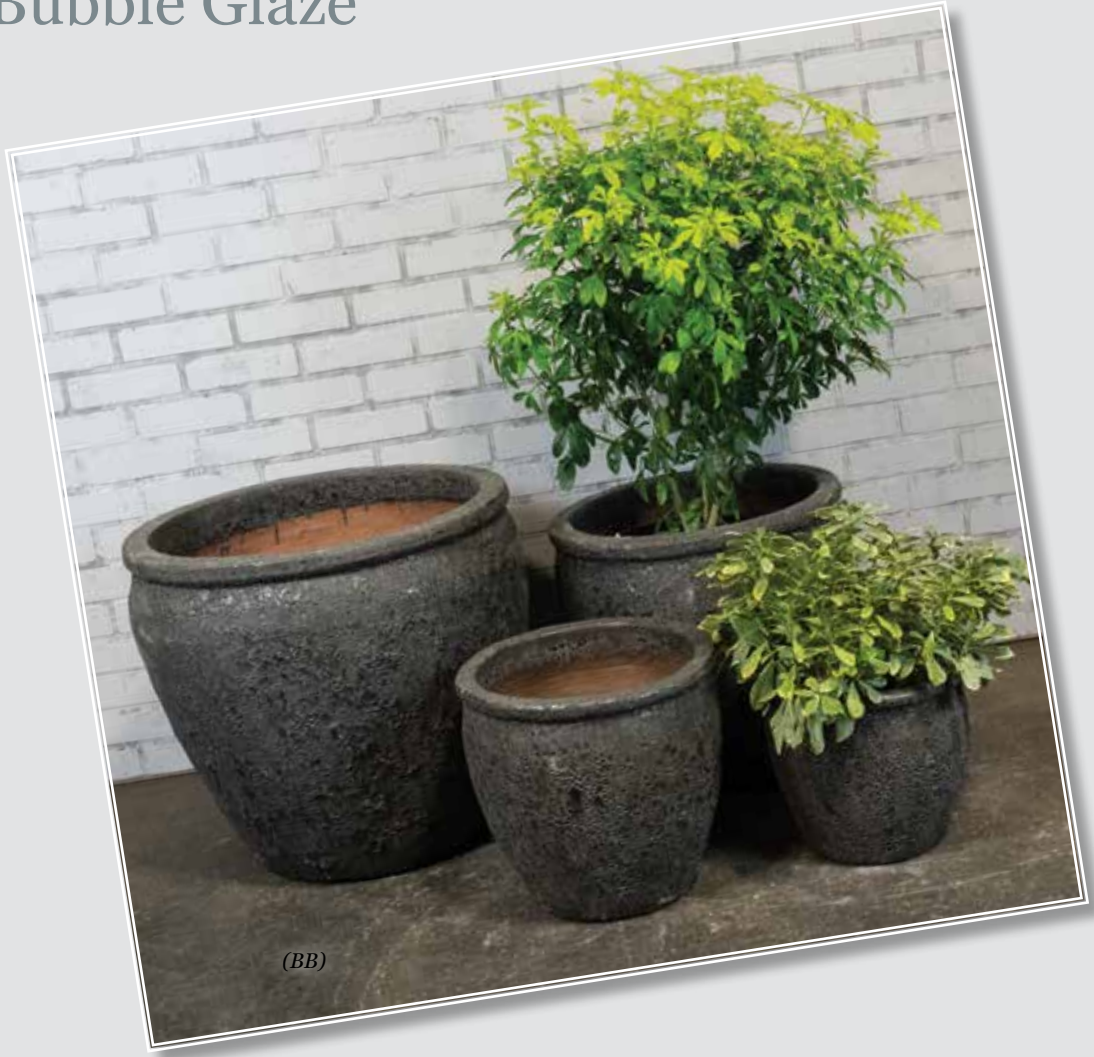

Bubble Glaze

(BB)

Orlo Planter Set/3

<u>Item #</u>	<u>Size</u>
NTB286	15"D x 14"H
	19"D x 18"H
	24"D x 22"H

Available in :
Beach Sand - Bubble Black