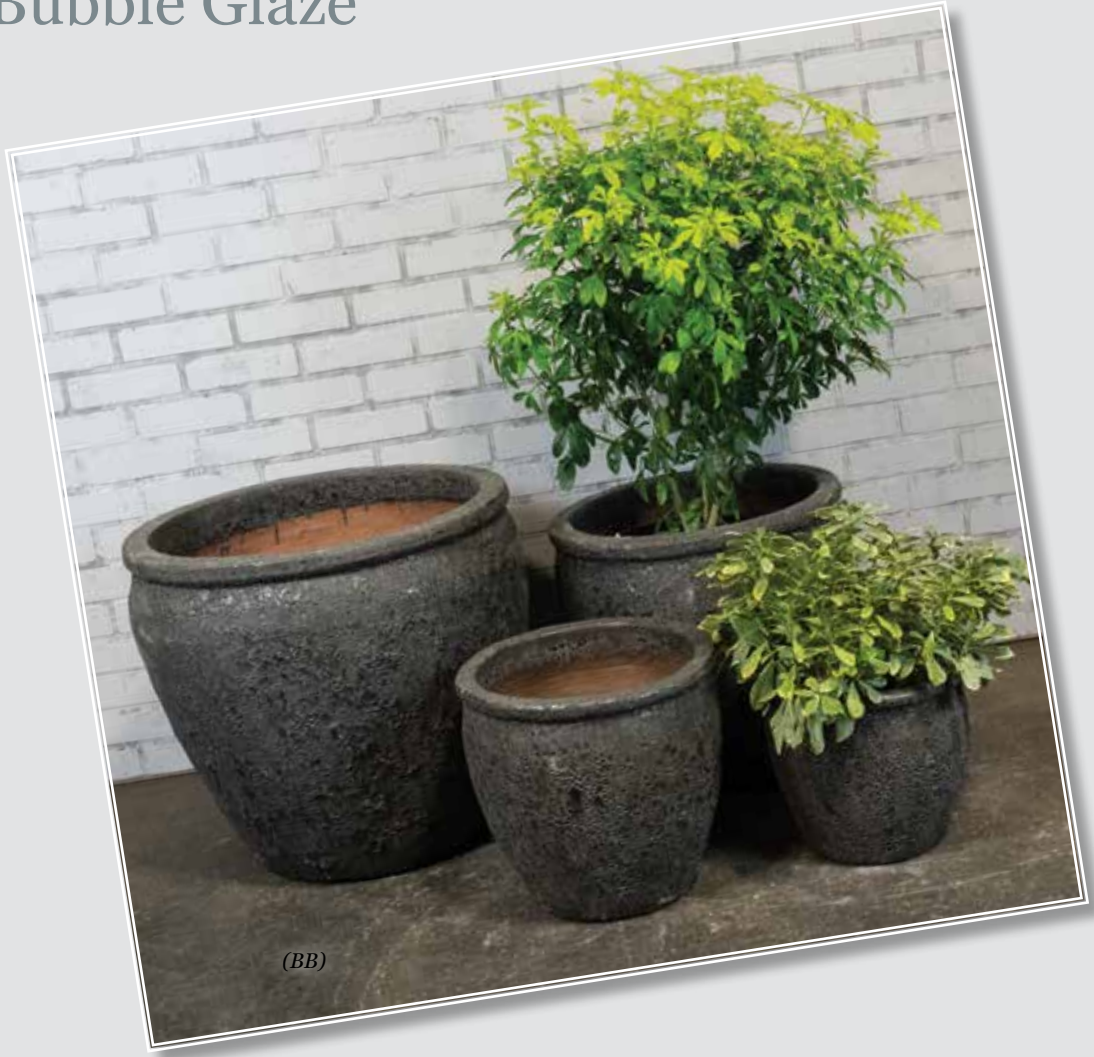

(BB)

Orlo Planter Set/3

<u>Item #</u>	<u>Size</u>
NTB286	15"D x 14"H
	19"D x 18"H
	24"D x 22"H

Available in :
Beach Sand - Bubble Black

(BS)

(BB)

Espuma Planter
Set/3

<u>Item #</u>	<u>Size</u>
	13"D x 17"H
NTB141	18"D x 22"H
	22"D x 28"H